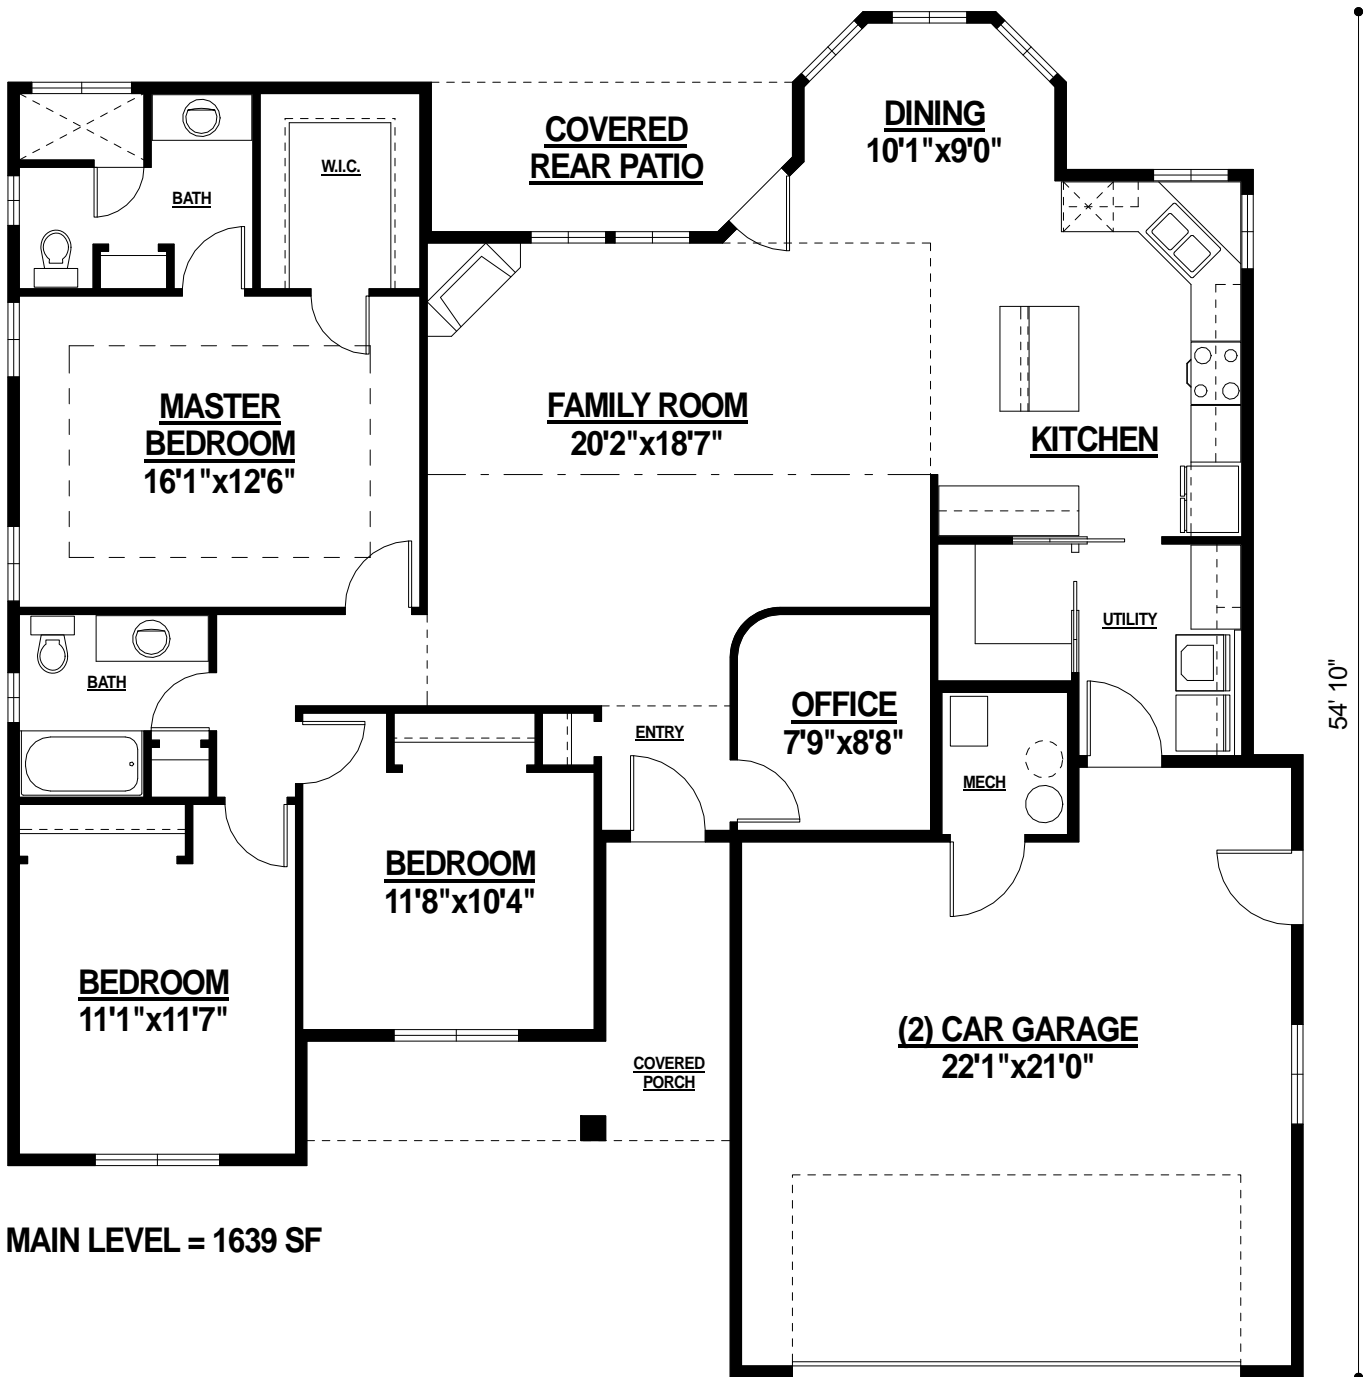

52' 0"

MAIN LEVEL = 1639 SF