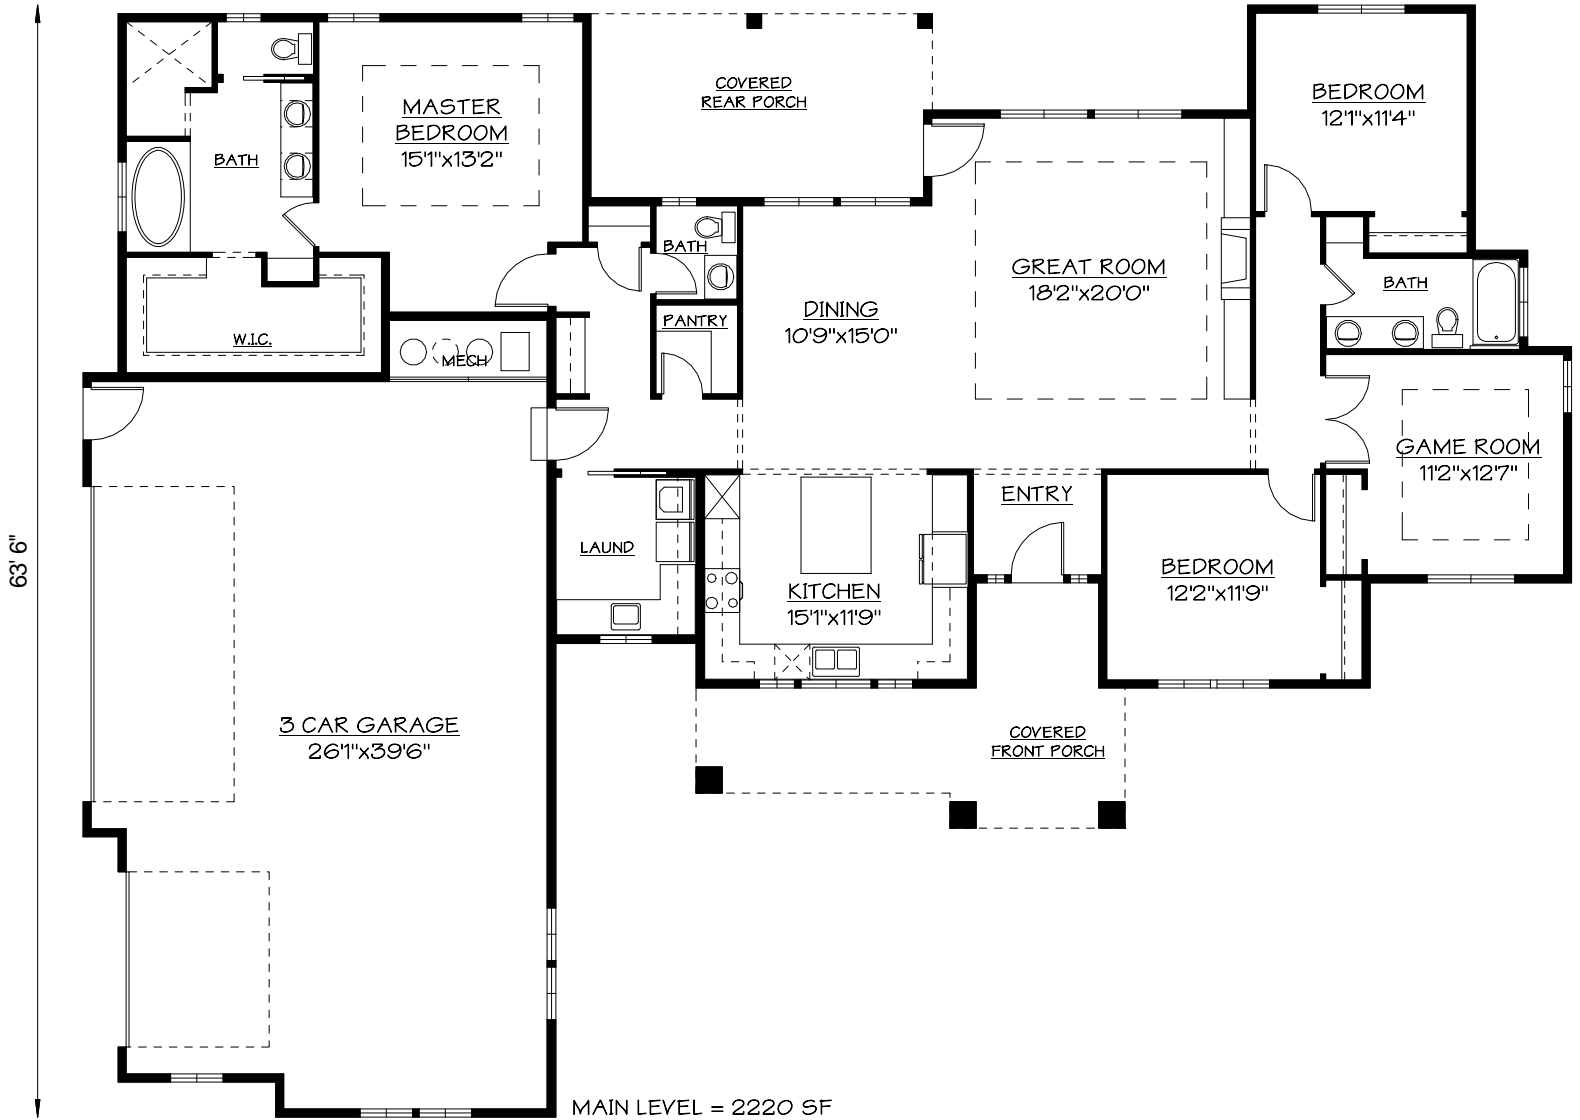

85' 0"

MAIN LEVEL = 2220 SF